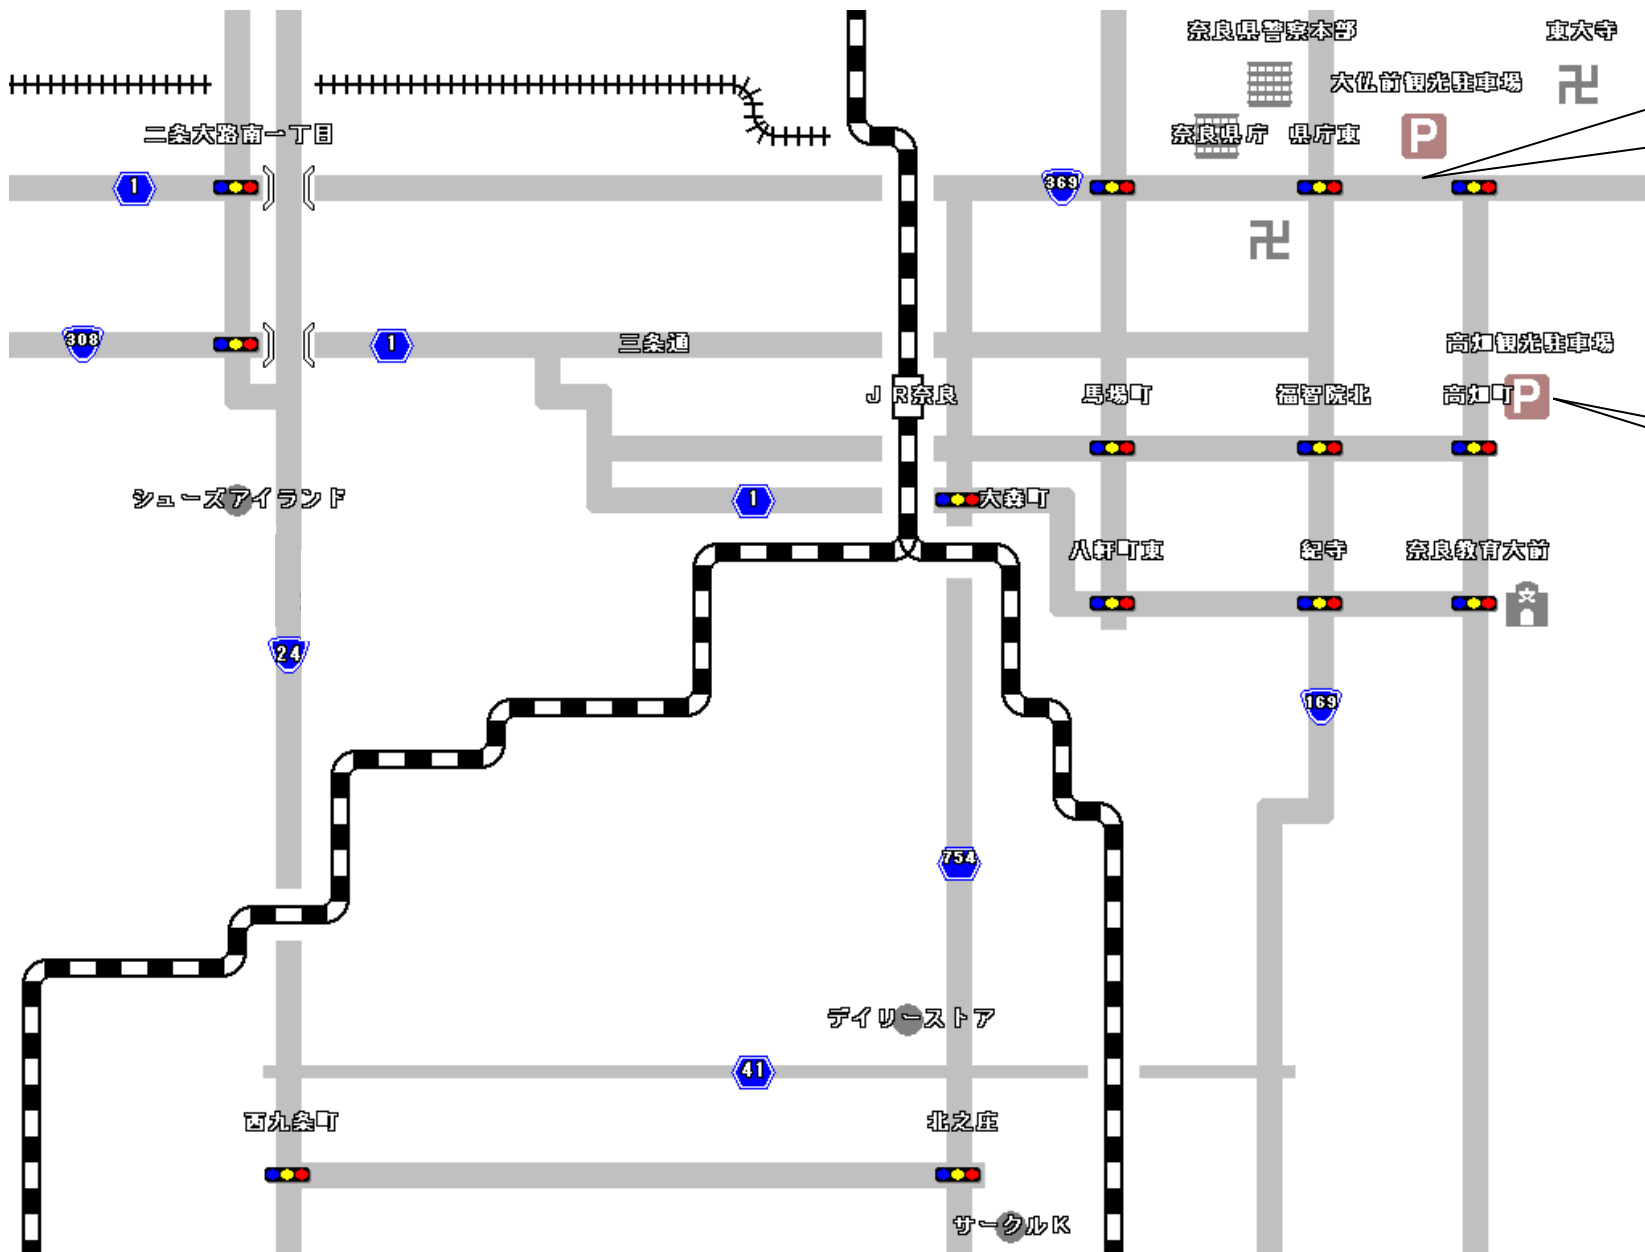

アクセスMAP

大仏前観光駐車場
※右折入庫はできません。
ご注意ください。

高畑観光駐車場